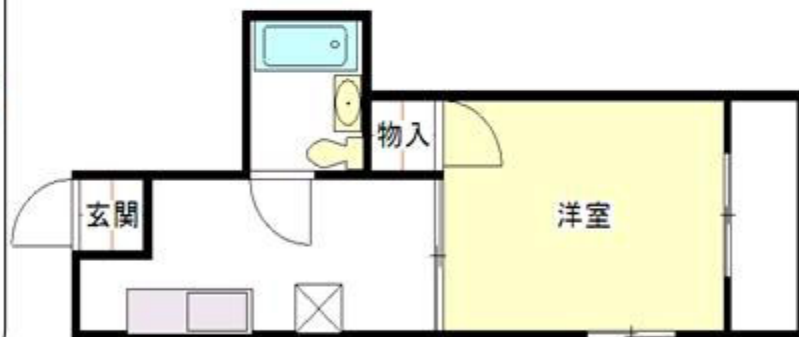

地デジ対応

夏だ！地デジだ！BSだ！

地デジ・BS をお持ちでない方でも、すぐに地デジ BS が見られます。

ペット可

【物件概要】

交通：中草牟田バス停 徒歩1分
所在地：鹿児島市草牟田1丁目11-5
構造：鉄筋コンクリート造4階建て
間取り：1K (洋6/K)

【賃貸条件】

敷金：1ヶ月
賃料：33,000円～
共益費：2,000円
水道費：2,500円
仲介手数料0円

【設備概要】

- フローリング
- エアコン
- 室内洗濯機置き場
- インターネット対応
- 地デジ・BS/CS 対応
- モニターインターホン

初期費用激安 仲介手数料貸主負担