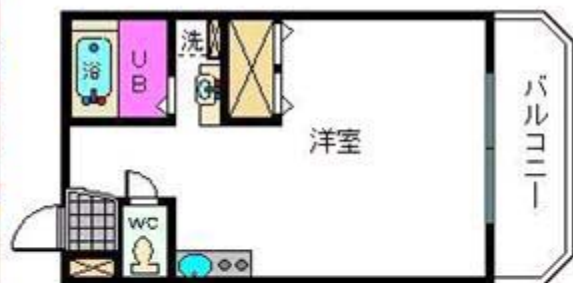

外観写真

シャンプードレッサー付き
市電沿いで便利な場所です!!
明るくて素敵なお部屋です♪

現地案内図 (地図)

| | | | |
|--------|----------------|----|-----|
| 種別 | 賃貸マンション | | |
| 最寄駅 | 鹿児島中央駅 | | |
| 間取りタイプ | ワンルーム | | |
| 賃料 | 45,000円 | | |
| 礼金 | | 町費 | |
| 共益費 | 込み | 敷金 | 1ヶ月 |

| | | | |
|------|---|---------|------|
| 所在地 | 鹿児島県鹿児島市郡元町5-20 | | |
| 交通 | 市電中郡電停 徒歩7分 | | |
| 建物 | 建物名 | ローレンス郡元 | |
| | 構造規模 | RC 4階建 | |
| | 使用部分面積 | | |
| | 築年数 | 平成2年10月 | |
| 駐車場 | 5,000円 | | |
| 状況 | 空室あり | 入居日 | 即入居可 |
| 間取内訳 | 洋12/K | | |
| 各戸設備 | エアコン、バス・トイレ別・独立洗面台・室内洗濯機 | | |
| 本体設備 | 電気、水道、都市ガス、給湯、エアコン、水洗トイレ | | |
| 備考 | BSアンテナ付き インターネット光対応 シャンプードレッサー 浴室乾燥機付き | | |