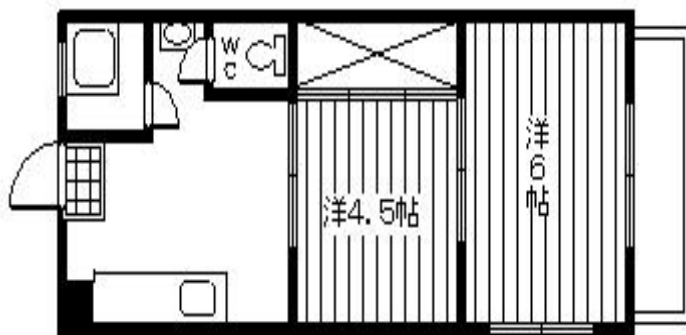

外観写真

天文館近くです
2 部屋でこのお値段！！
角部屋ですよ

室内写真

現地案内図（地図）

間取り図

種 別	賃貸マンション		
最寄駅	鹿児島中央駅		
間取りタイプ	2K		
賃 料	45,000円		
礼 金		町 費	
共益費	込み	敷 金	1ヶ月

所在地	鹿児島県鹿児島市樋之口町 2-11		
交 通	市立病院前バス停 徒歩3分		
建 物	建物名	第一柿内ビル	
	構造規模	RC 5階建	
	使用部分面積		
	築年数		
駐車場	15000円（軽のみ）		
状 況	301	入居日	即入居可
間取内訳	洋6・4.5 / K4		
各戸設備	バス・トイレ別 AC		
本体設備	電気、水道、都市ガス、給湯、水洗トイレ		
備 考	問い合わせお待ちしております。 インターネット対応マンション		