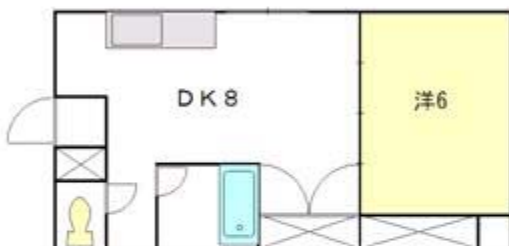

前家賃1ヶ月サービス！！
リフォーム済み！！
広いキッチンが魅力です♪♪

現地案内図 (地図)

間取り図

| | | | |
|--------|--------------|----|-----|
| 種別 | マンション | | |
| 最寄駅 | 脇田バス停 徒歩2分 | | |
| 間取りタイプ | 1DK 洋6/DK8 | | |
| 賃料 | 30,000円 | | |
| 礼金 | | 町費 | |
| 共益費 | 込み | 敷金 | 2ヶ月 |